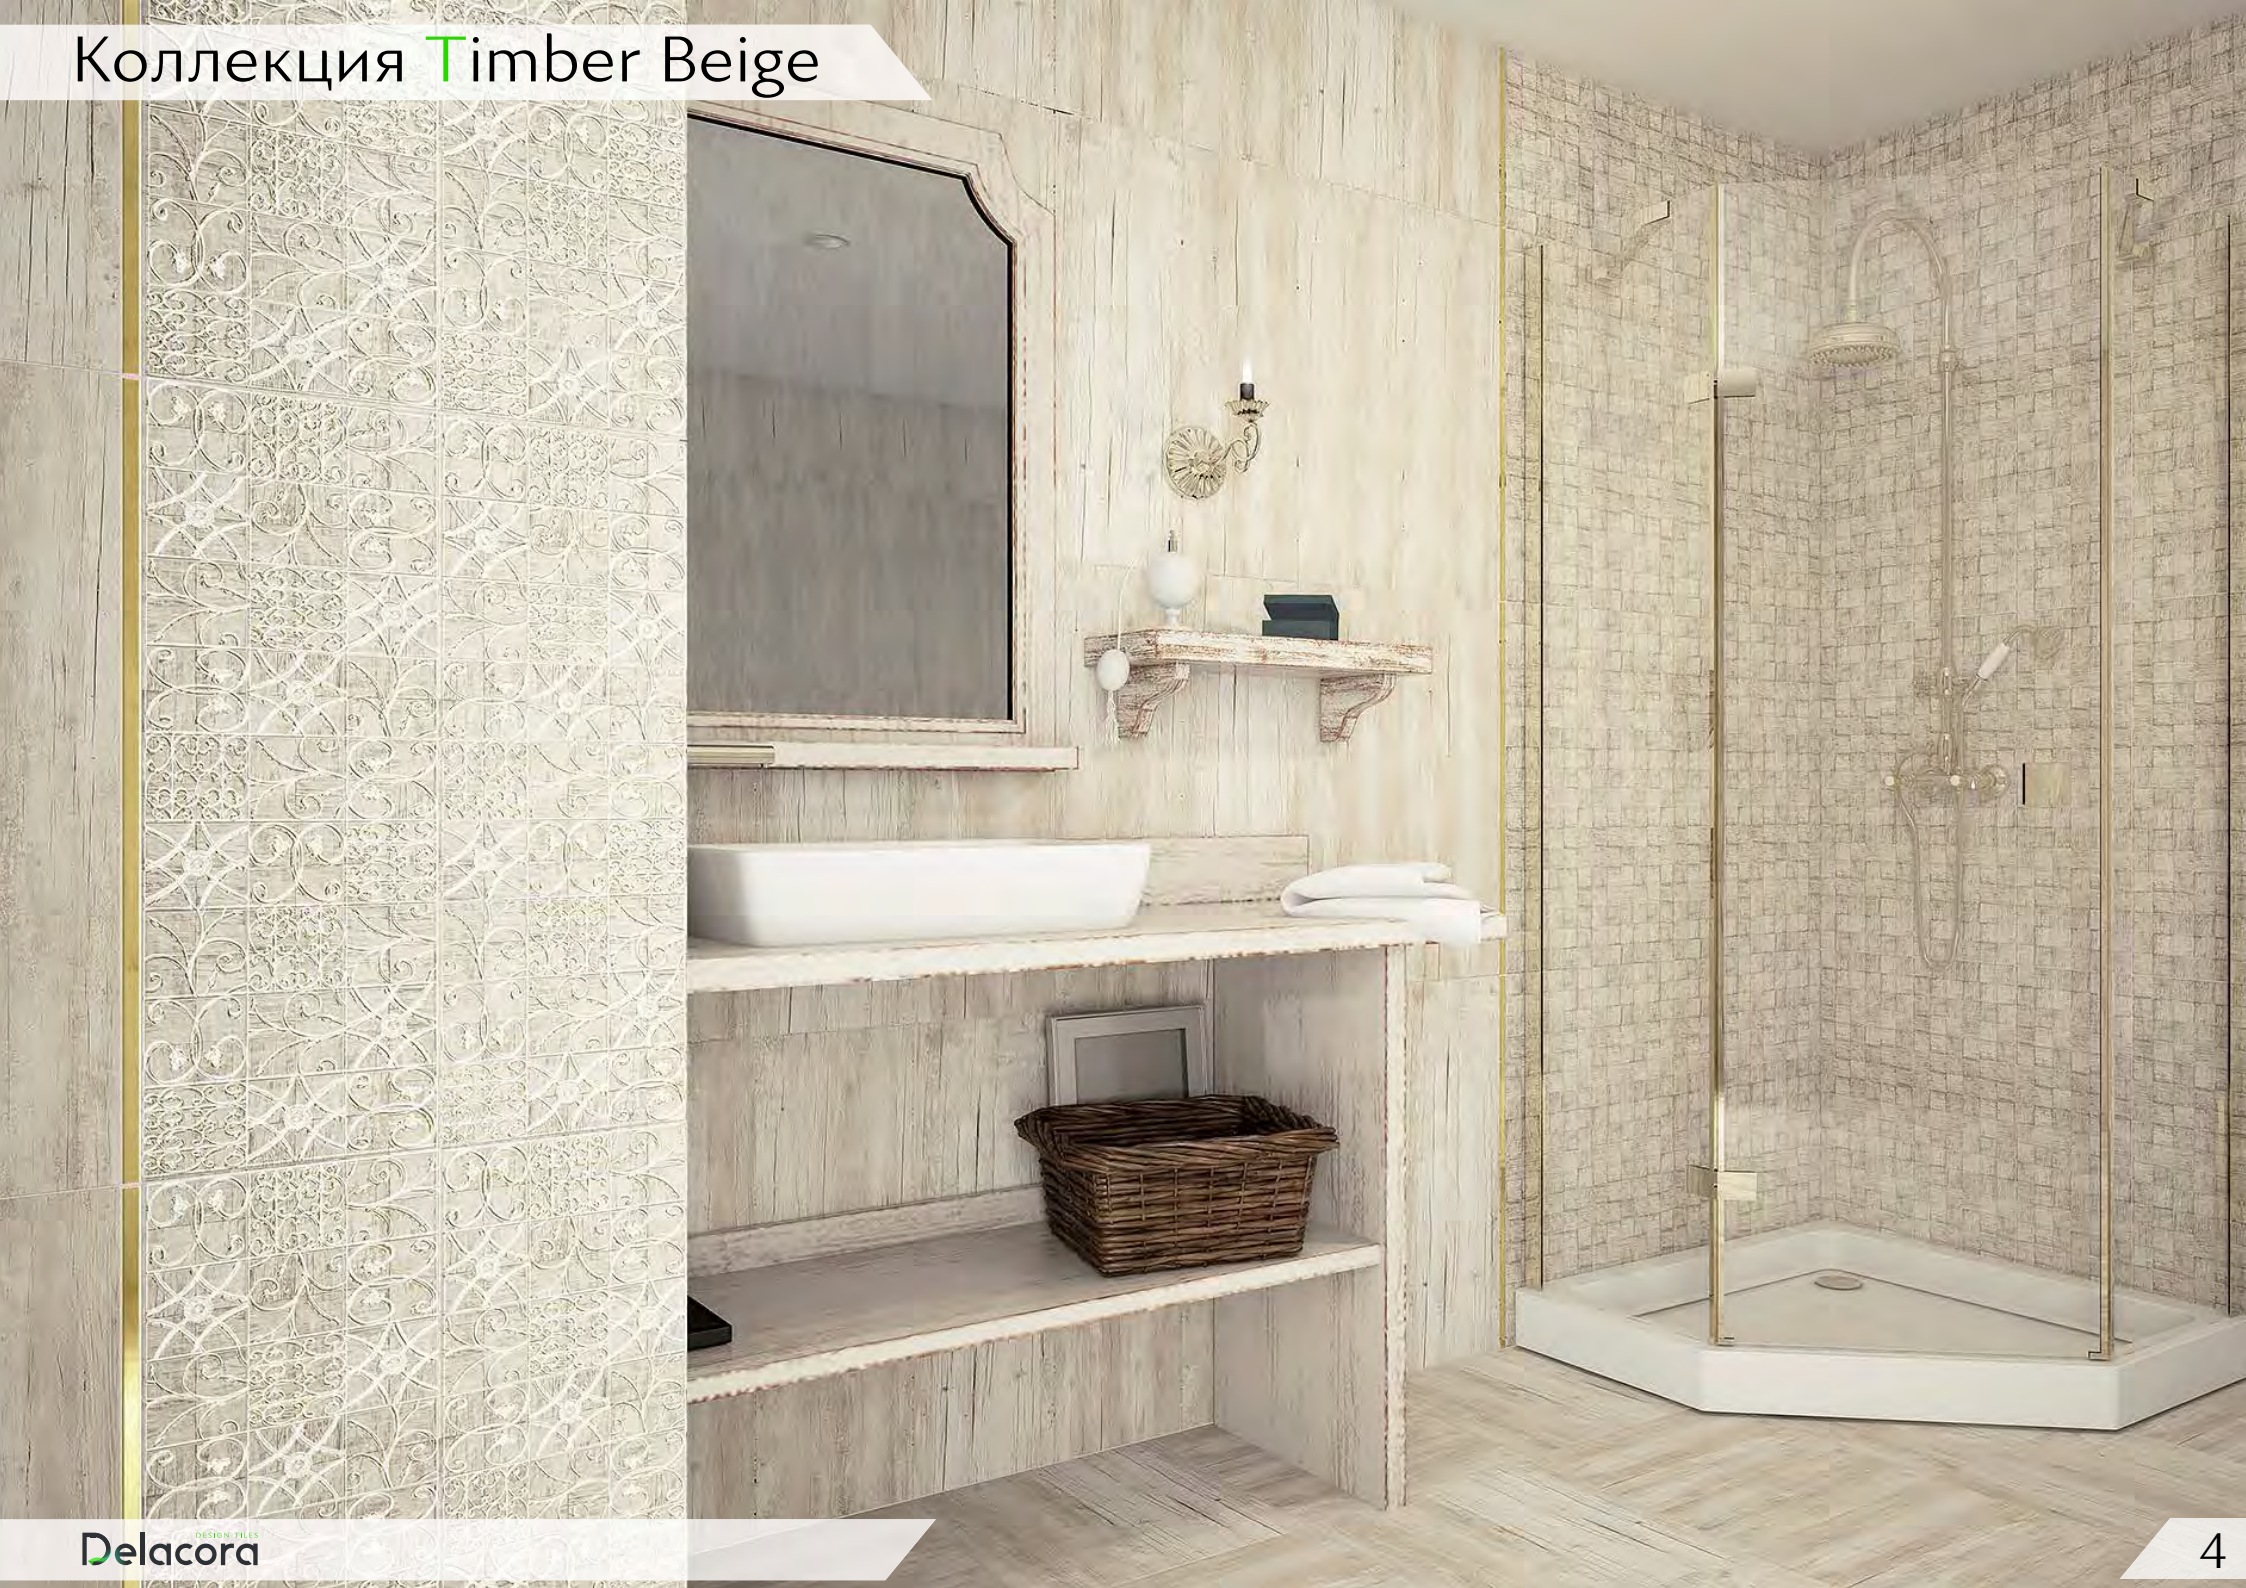

Коллекция Timber Beige