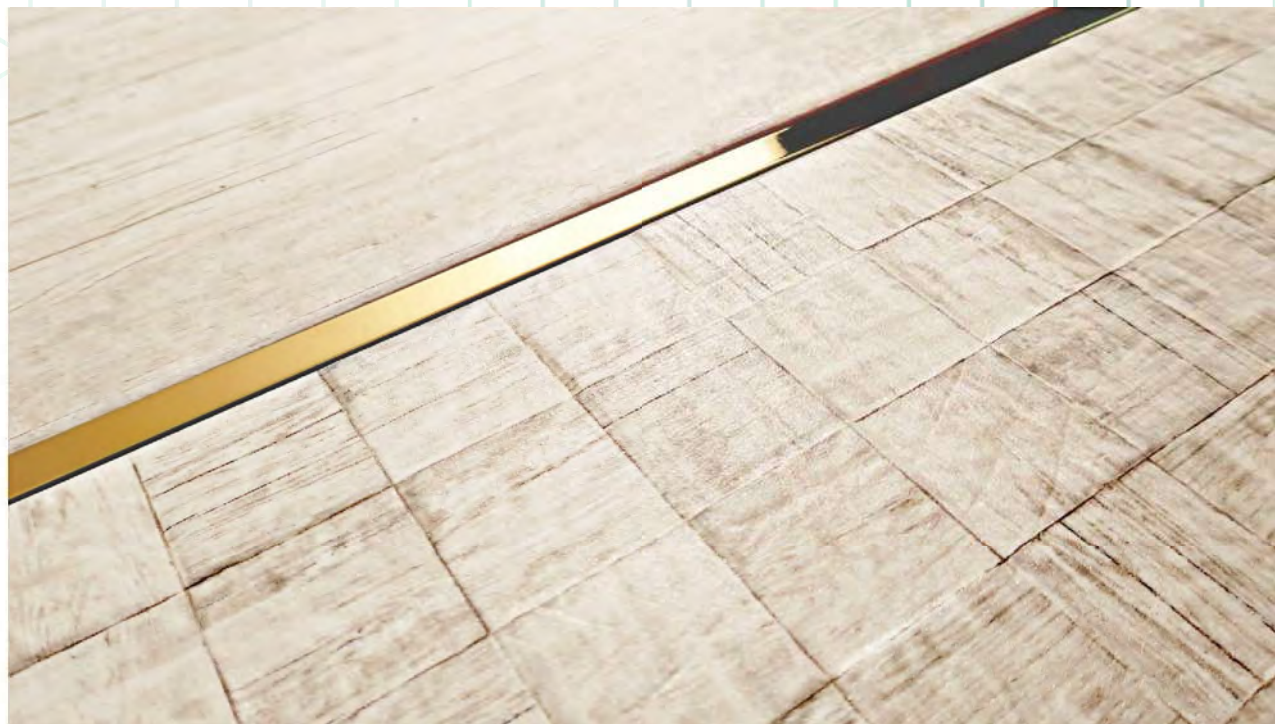

# Коллекция Timber Beige

Коллекция Timber Beige окунает в теплую и уютную атмосферу, созданную текстурой дерева бежевого цвета. Нежный белый декор подчеркивает небольшое вкрапление золота, что придает ему сияния. Цветные полосы на рельефе добавляют яркий акцент коллекции, а объемные квадраты на плитке помогут создать эффект мозаики в интерьере.